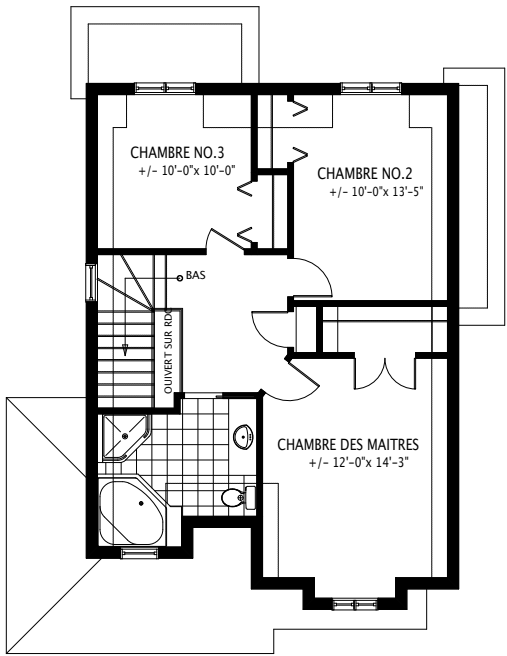

L'Oranger

Plan du rez-de-chaussée
Sup. 863 pi. ca.

Plan de l'Étage
Sup. 763 pi. ca.