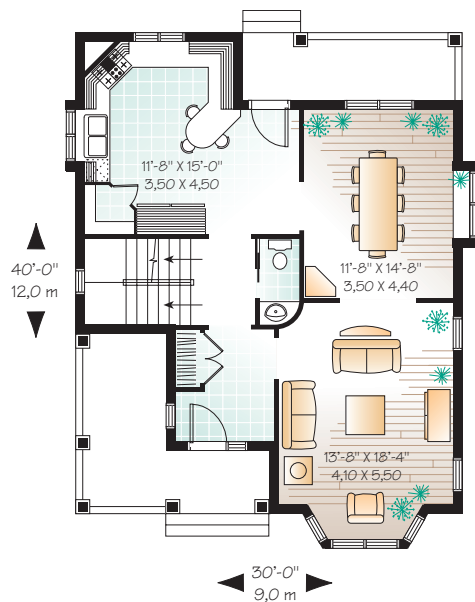

Surface totale habitable : **1744 pi²** (157,0 m²) excluant sous-sol

Chambres : 3 Salle de bain : 1 1/2

Hauteur dessus fondations au faite : 34'-2" / 10,25 m.

Rez-de-chaussée: 922 pi² (83,0 m²)

Étage: 822 pi² (74,0 m²)